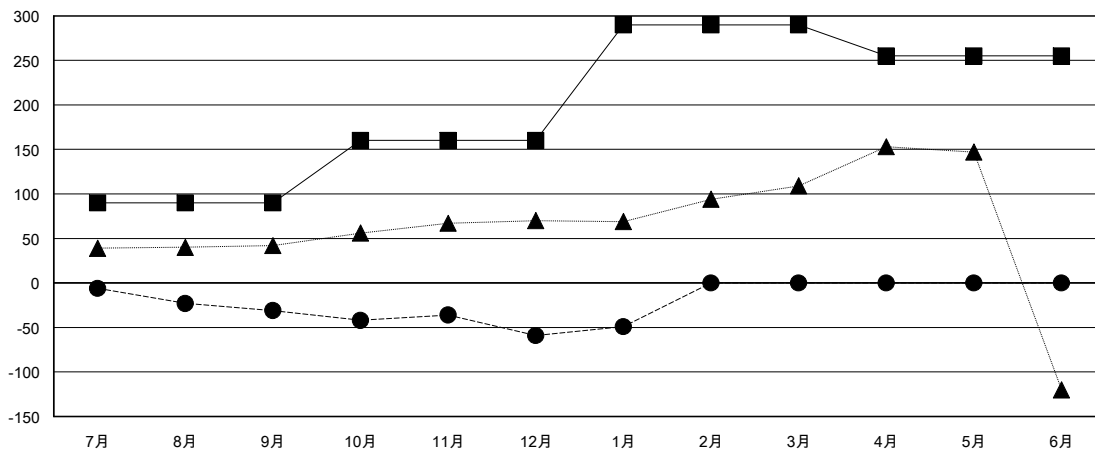

会員目標及び実績累計

解散クラブ: 2	56 CLUBS OF 82 一名以上の新会員を登録	男女別
退会者		男性 2,786 (66.36%)
物故会員 15		女性 1,412 (33.64%)
クラブ解散 15	会員累計データを見るには、ここをクリック	世帯主/家族会員合計 2,495
その他 176		国際会費半額の家族会員 1,463
合計 206